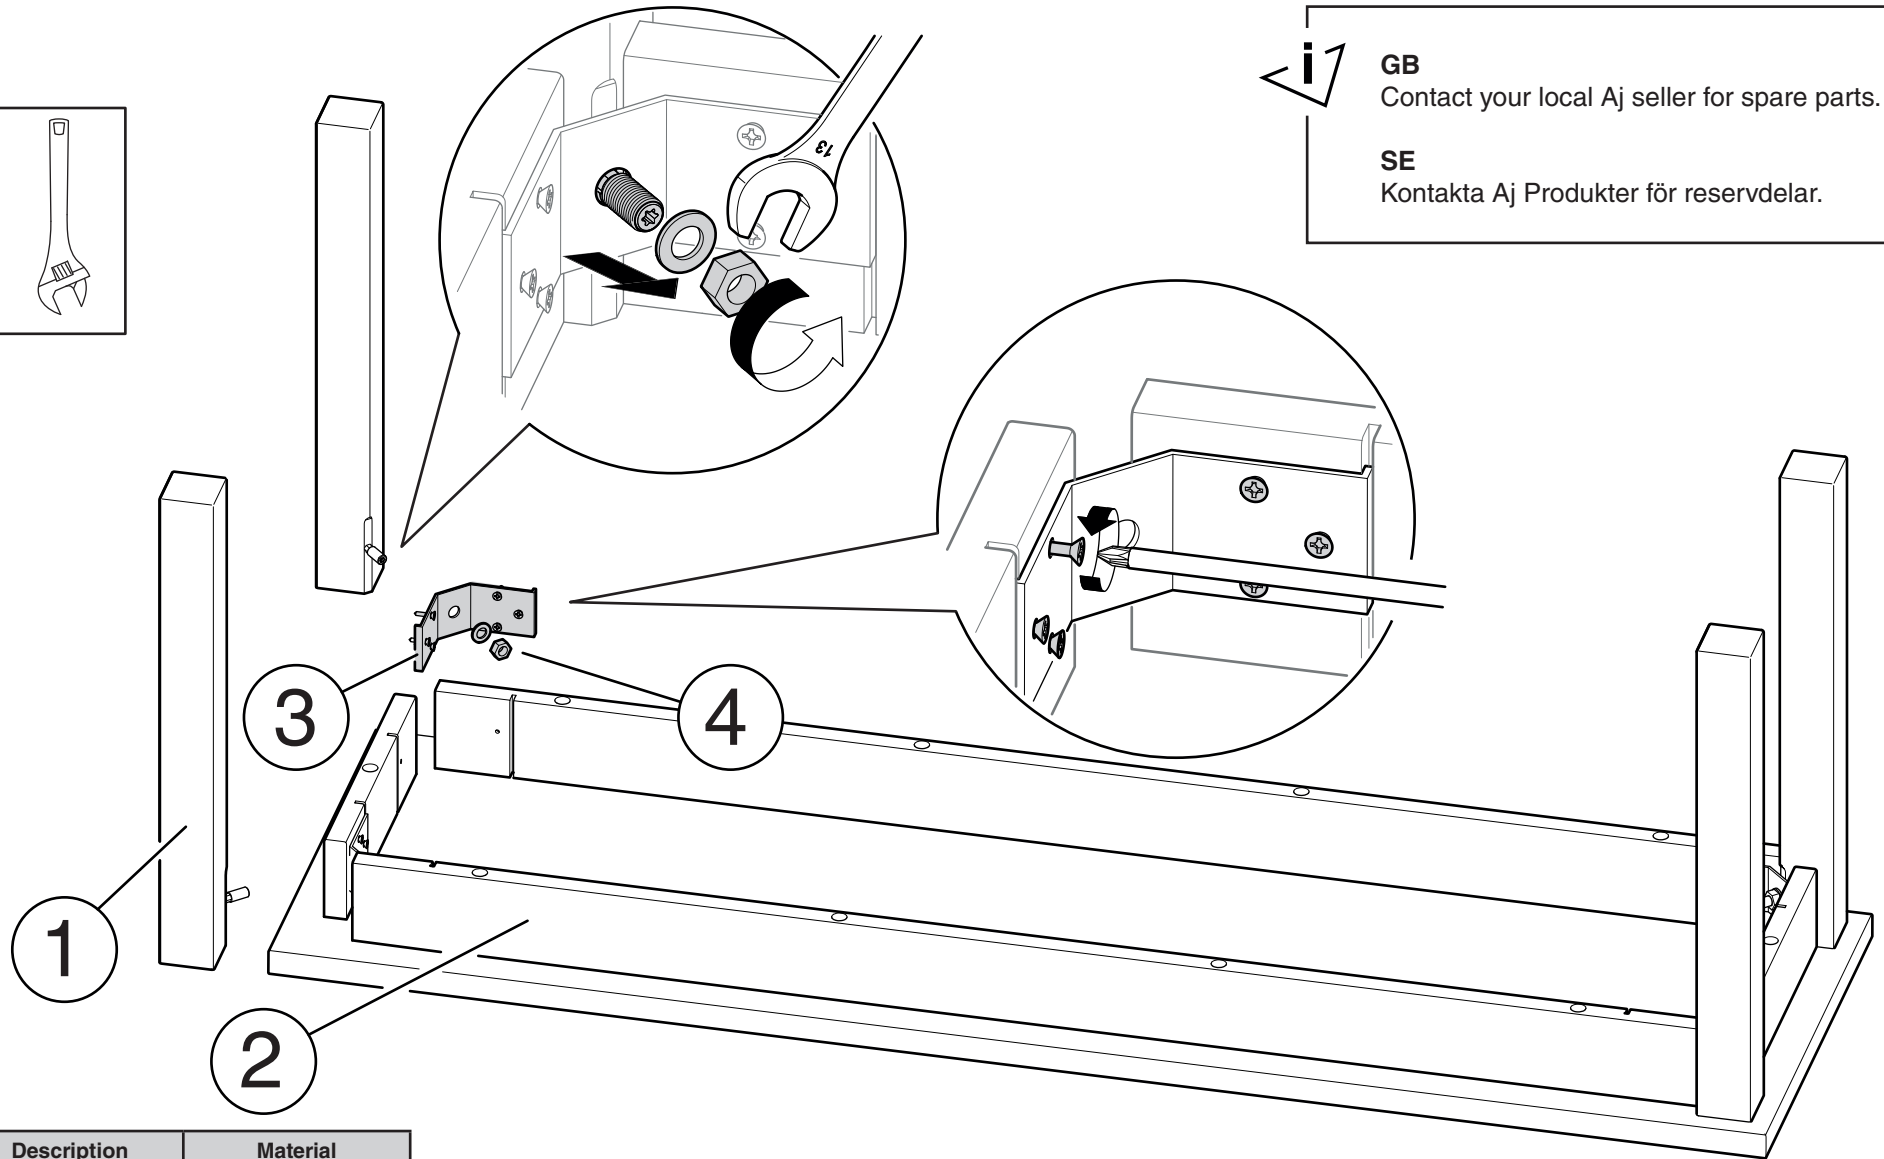

4x

1x

EN 16139

1

2

PARTS DIAGRAM & DISASSEMBLY

GB
Contact your local Aj seller for spare parts.

SE
Kontakta Aj Produkter för reservdelar.

Part	Description	Material
1	Leg	Wood
2	Table top	Wood
3	Corner brace	Metal
4	Nut and washer	Metal