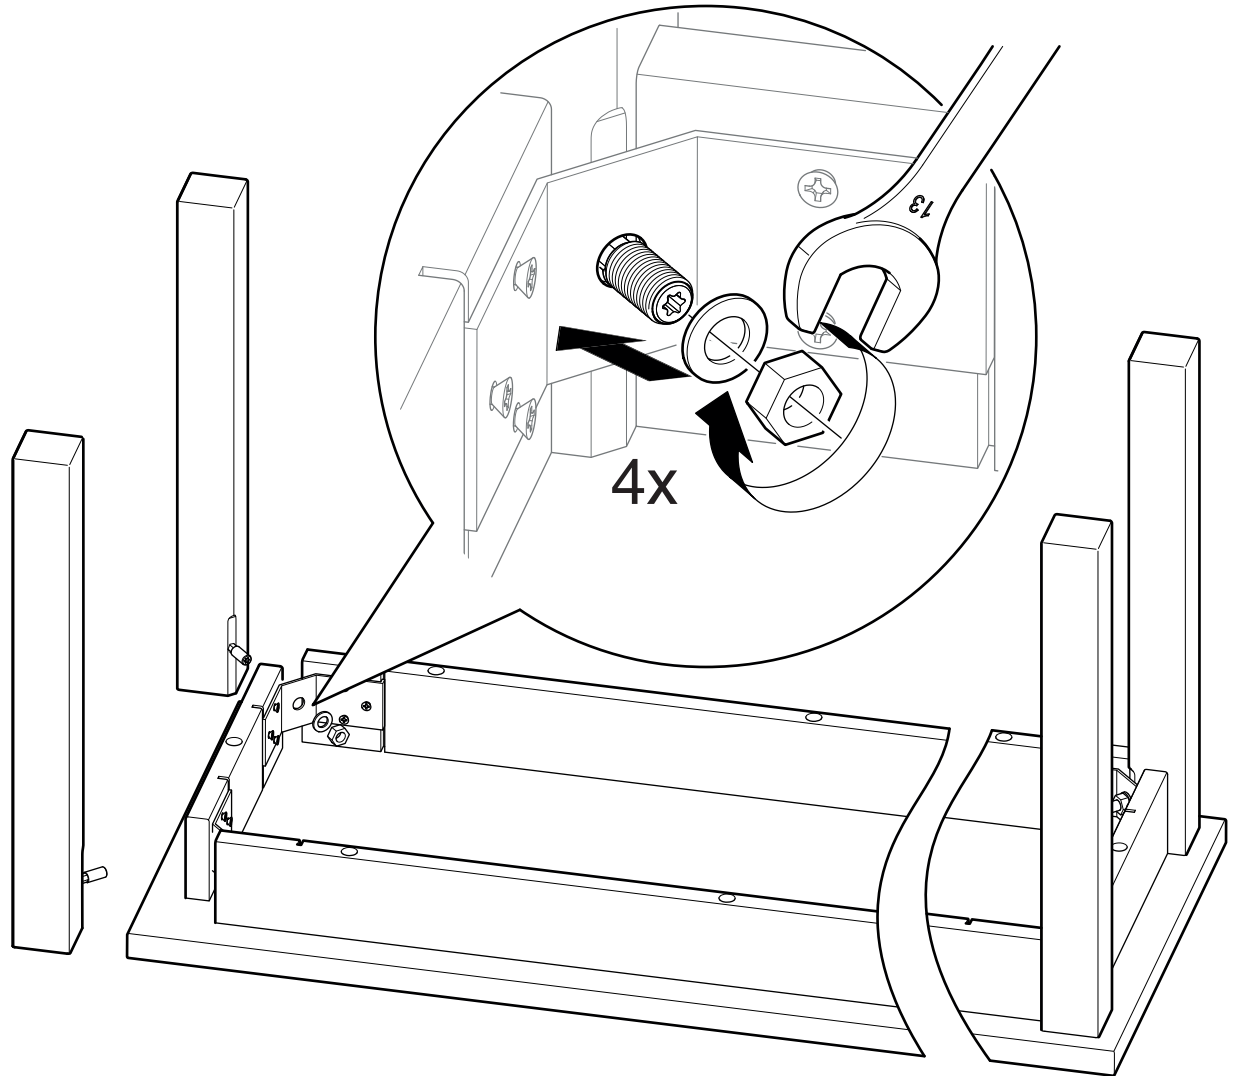

4x

1x

EN 16139

1

2

PARTS DIAGRAM & DISASSEMBLY

GB
Contact your local Aj seller for spare parts.

SE
Kontakta Aj Produkter för reservdelar.

Part	Description	Material
1	Leg	Wood
2	Table top	Wood
3	Corner brace	Metal
4	Nut and washer	Metal